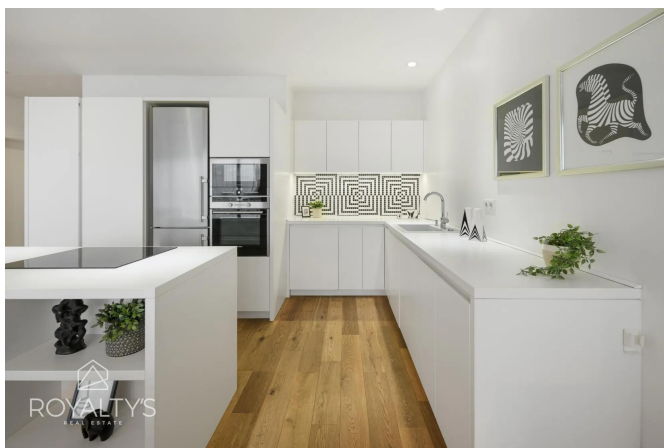

Priestranný slnečný byt na Kolibe s veľkorysou terasou a garážovým parkovaním v...