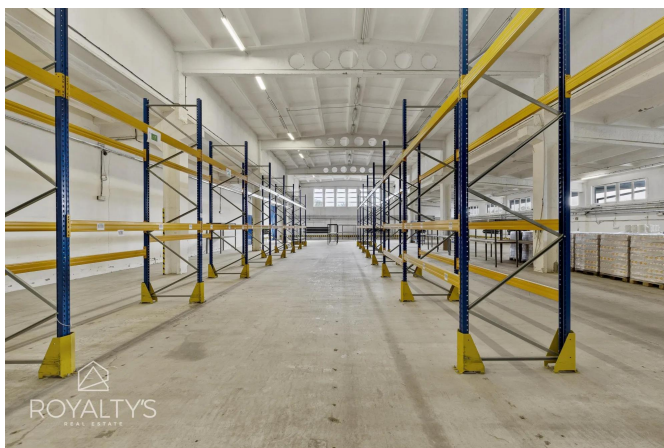

Priestranné skladové priestory so zázemím vo frekventovanej lokalite