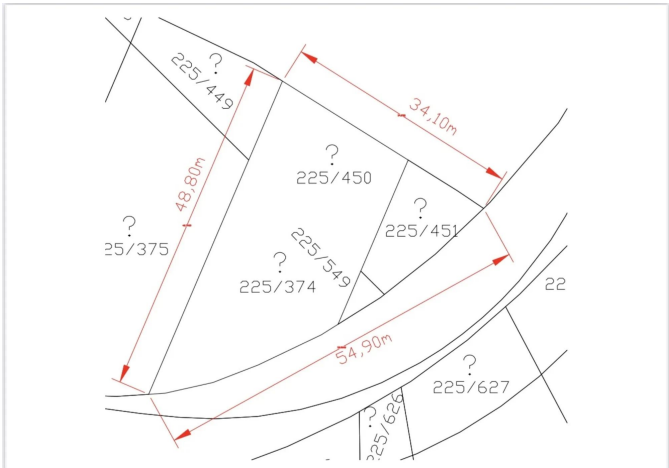

MGR. MIRIAM ORAVKINOVÁ
SENIOR REAL ESTATE AGENT

+421 908 989 882

miriam@royaltys.sk